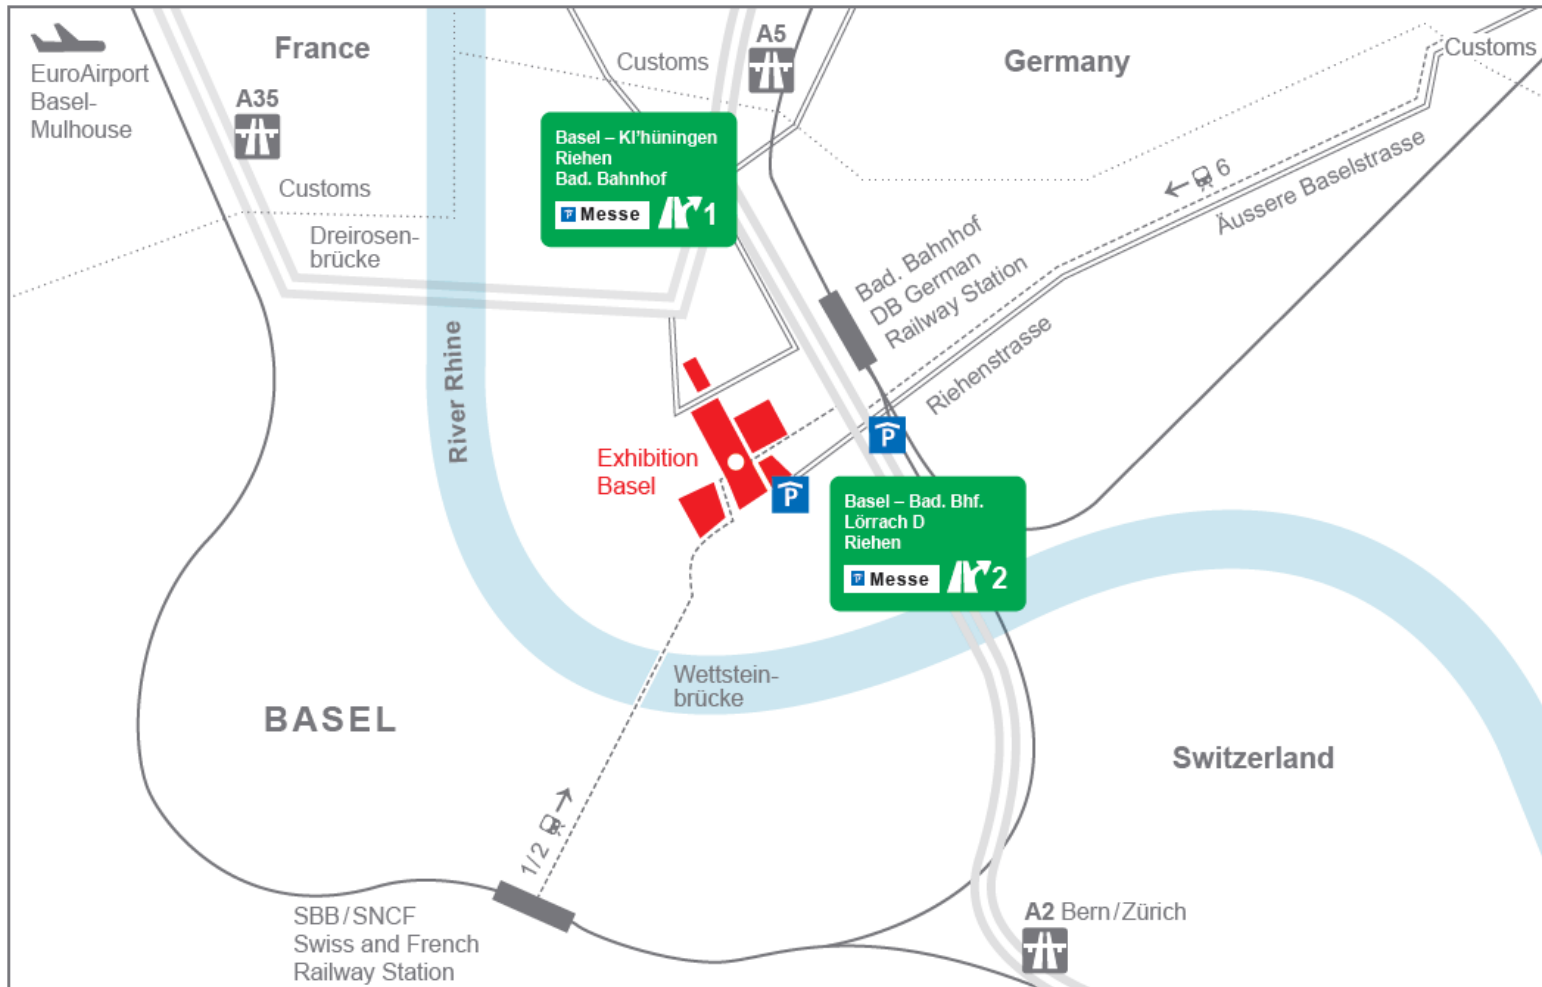

Travel to Messe und Congress Center Basel

GPS:

Parking Messe Basel
Riehenstrasse 101
CH - 4058 Basel

Visitors:

Messeplatz
CH - 4058 Basel

Google Maps: