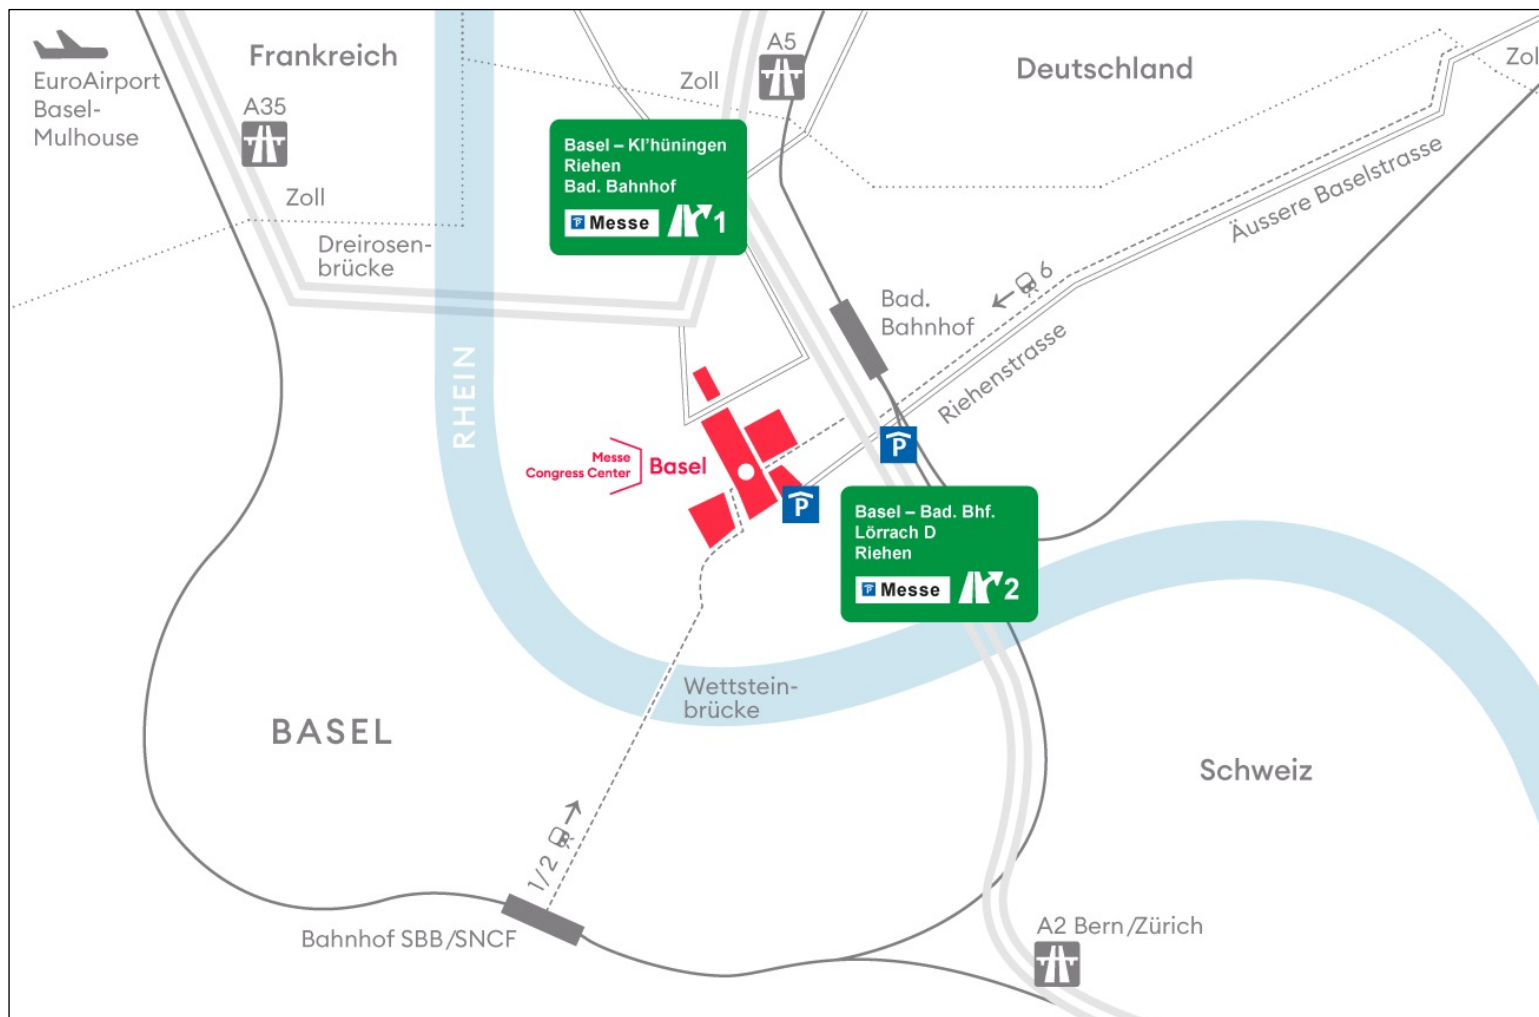

## Anfahrtsplan Messe und Congress Center Basel

**GPS:**

Parkhaus Messe Basel  
Riehenstrasse 101  
CH - 4058 Basel

**Besucheradresse:**

Messeplatz  
CH - 4058 Basel

**Google Maps:**